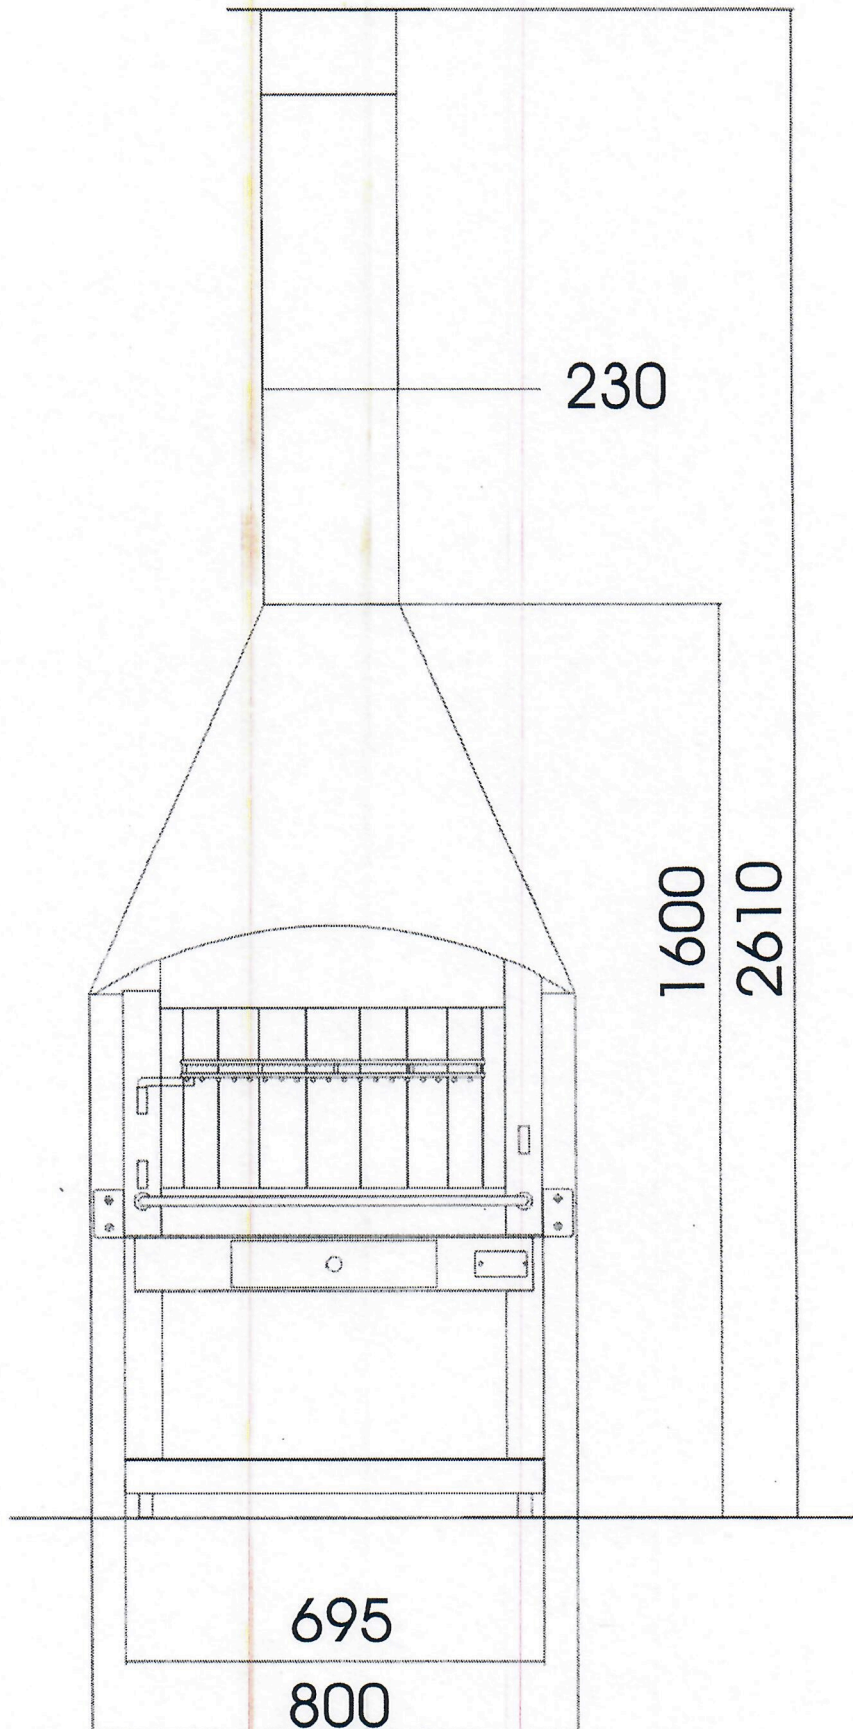

Girse Design Nederland
Brederodestraat 2
7442 WC Nijverdal
0548 616 896
info@girse-design.nl

Girse Design Nederland
 Brederodestraat 2
 7442 WC Nijverdal
 0548 616 896
 info@girse-design.nl

Position und Datenfile Nr.