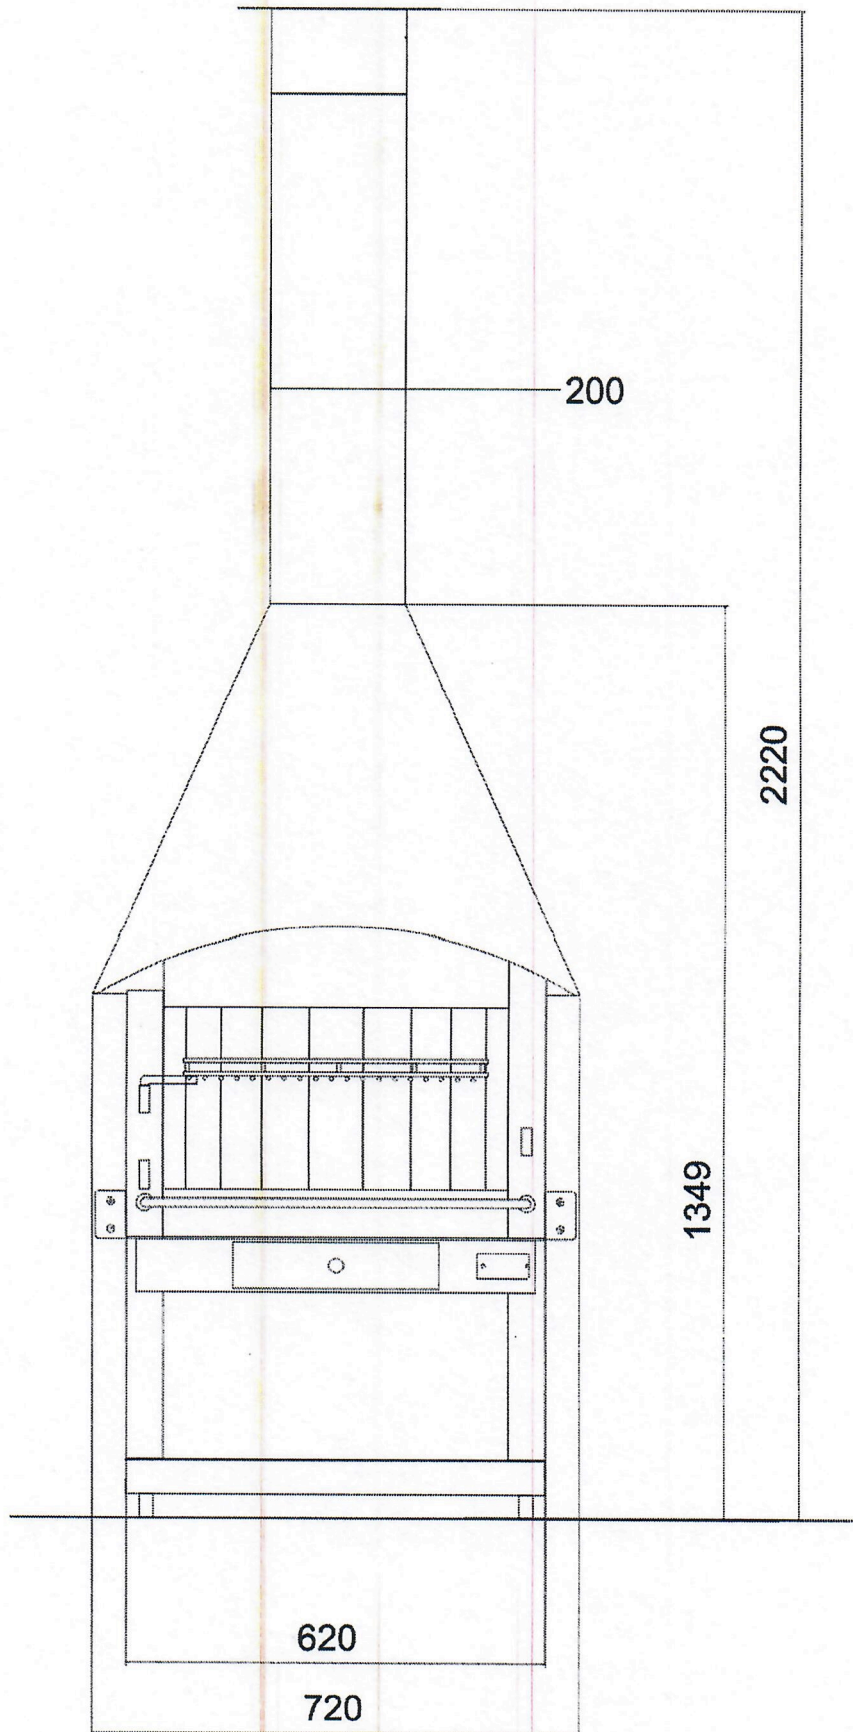

Position und Datenfile Nr. ....

Gartengrillkamin Duo exklusiv Plus
Typ 2

Girse Design Nederland
Brederodestraat 2
7442 WC Nijverdal
0548 616 896
info@girse-design.nl